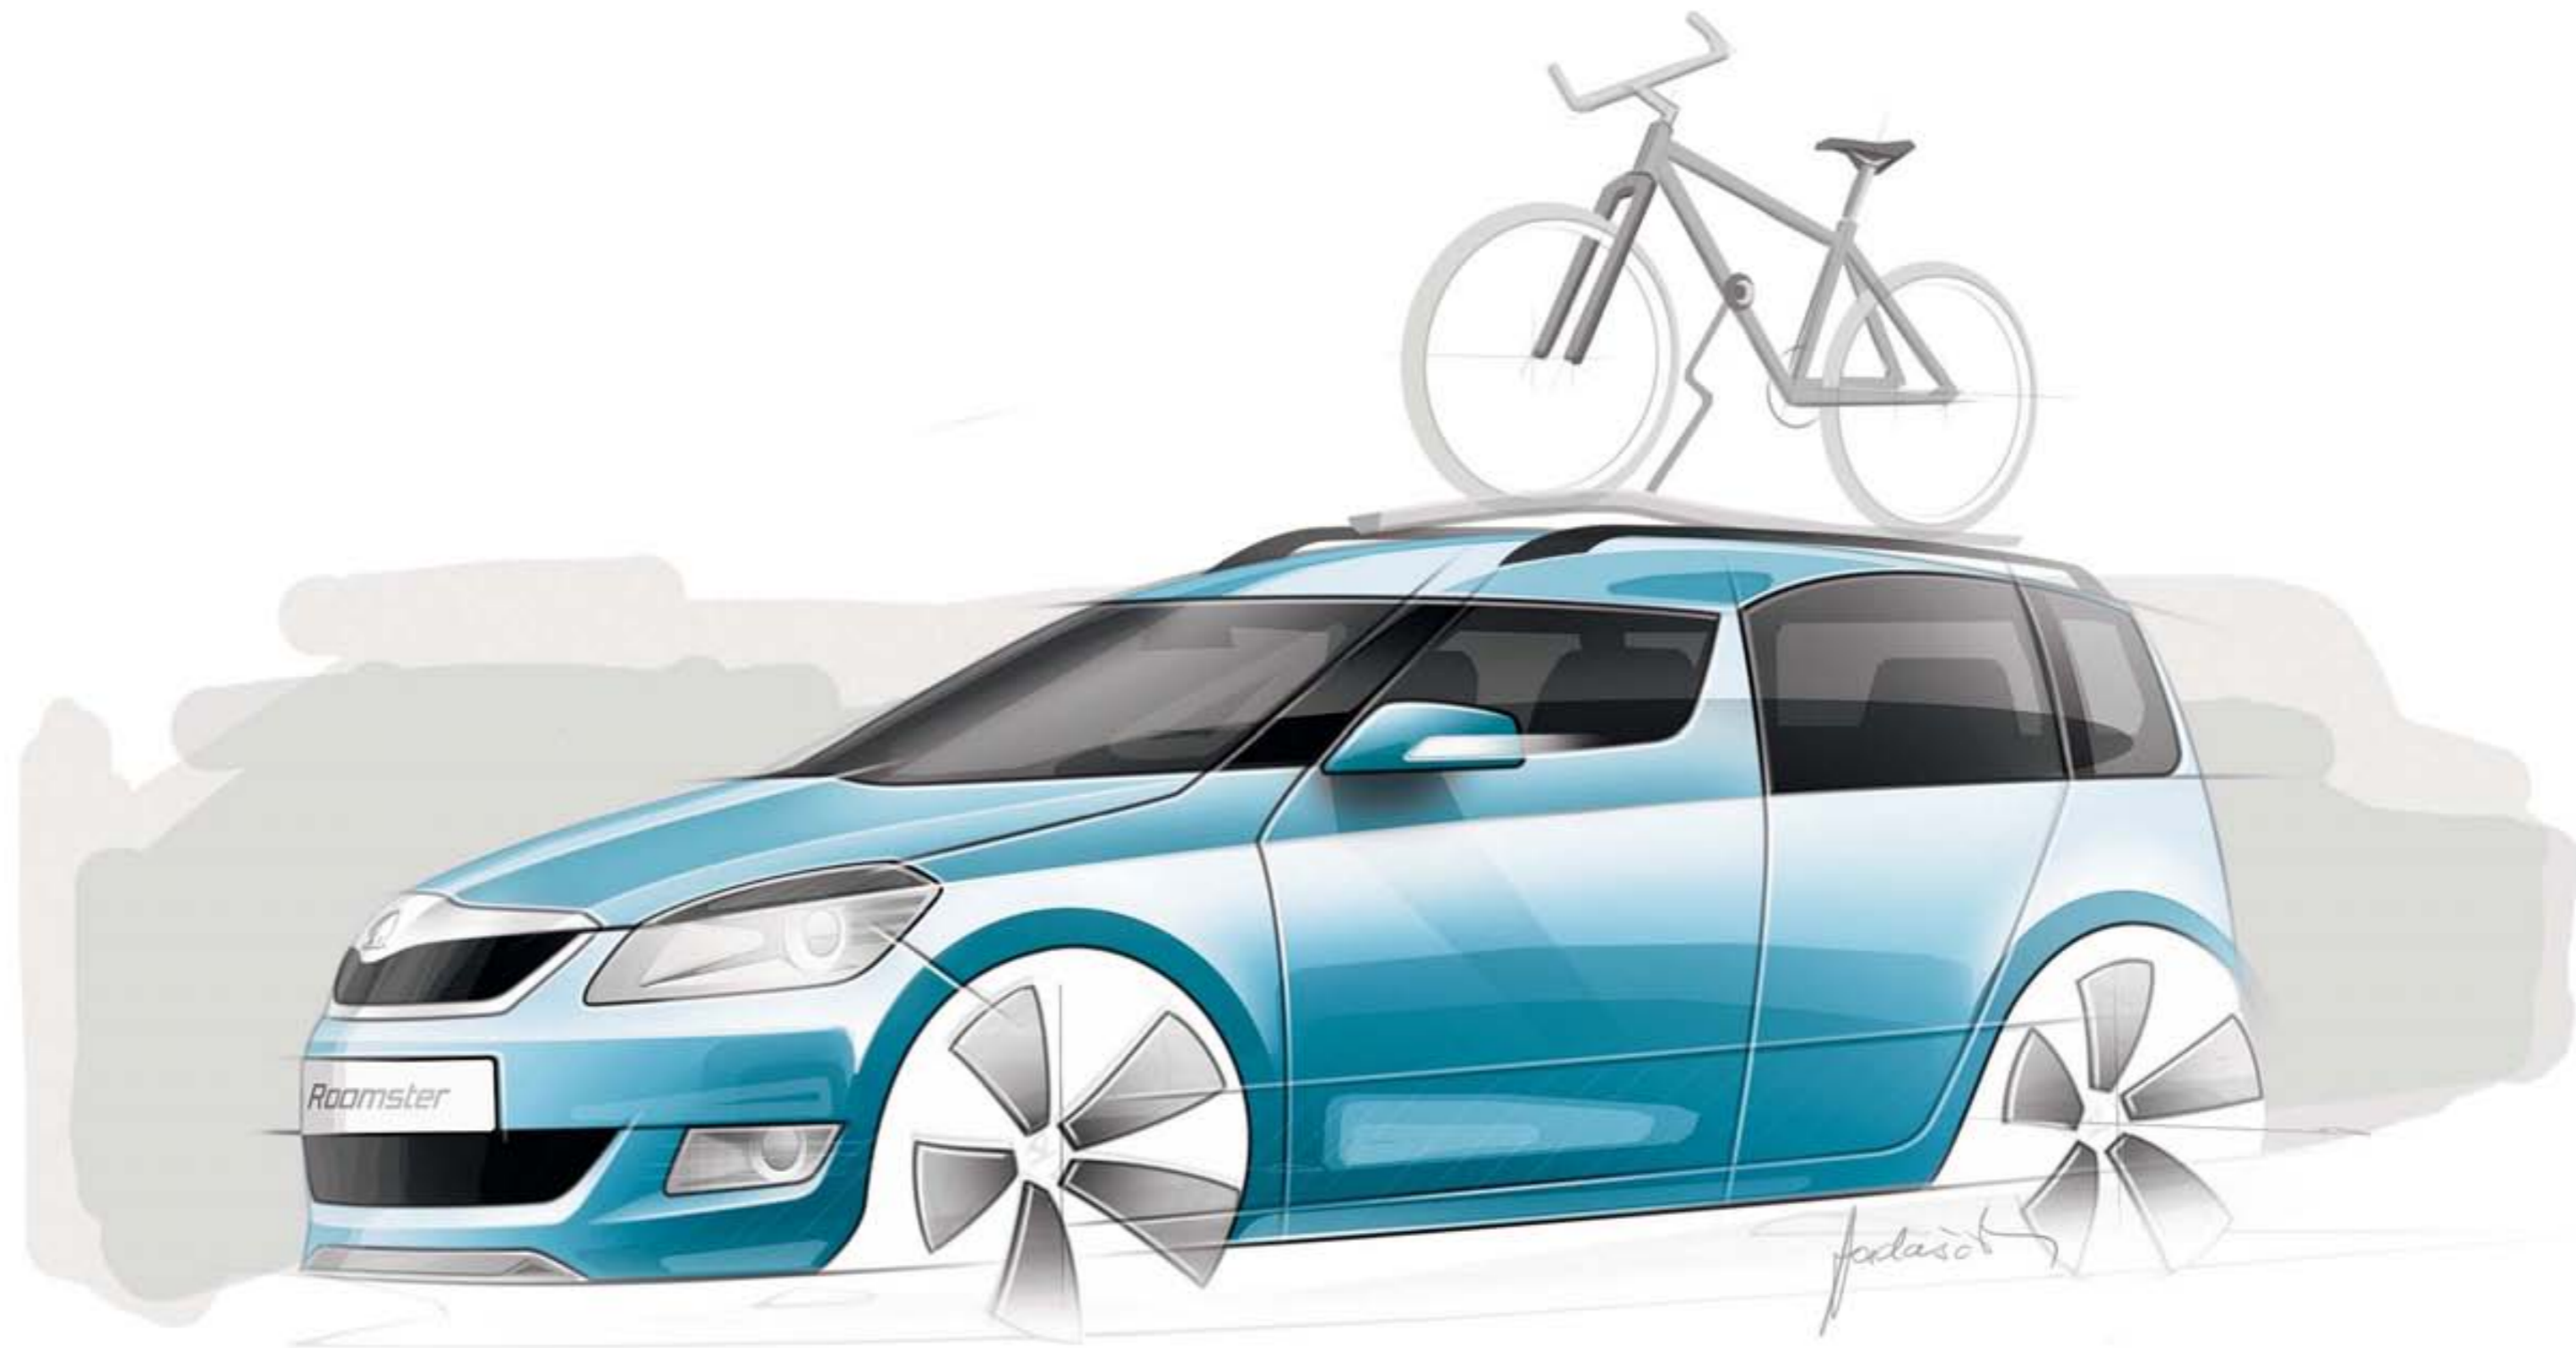

ŠKODA Originální příslušenství Vám nabízí odpověď na Vaše individuální otázky týkající se zvýraznění jedinečnosti vozu, zvýšení jeho praktičnosti nebo umocnění komfortu. Náš sortiment, který je vlastně rozšířenou nabídkou mimořádných výbav, tvoří celá škála produktů, jako jsou kožené doplňky, kola z lehké slitiny, rádia, navigační systémy, sluneční clony, autokoberce, dětské sedačky a mnoho dalšího.

Všechny naše výrobky byly navíc schváleny společností ŠKODA Auto, takže s nimi zvolíte i maximální spolehlivost a bezpečnost.