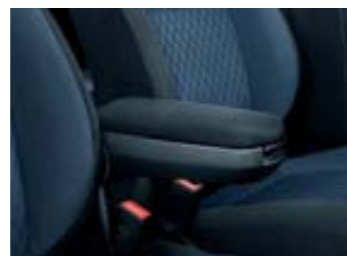

Mezipodlaha
zavazadlového
prostoru, dvoudílná
(DAA 770 001-002)

Ochranná lišta
zadního nárazníku
(KDA 770 004)

**Převodní voděodolná
vločka** do zavazadlového
prostoru (DMK 770 002)

Brašna
do zavazadlového
prostoru
(DMK 770 003)